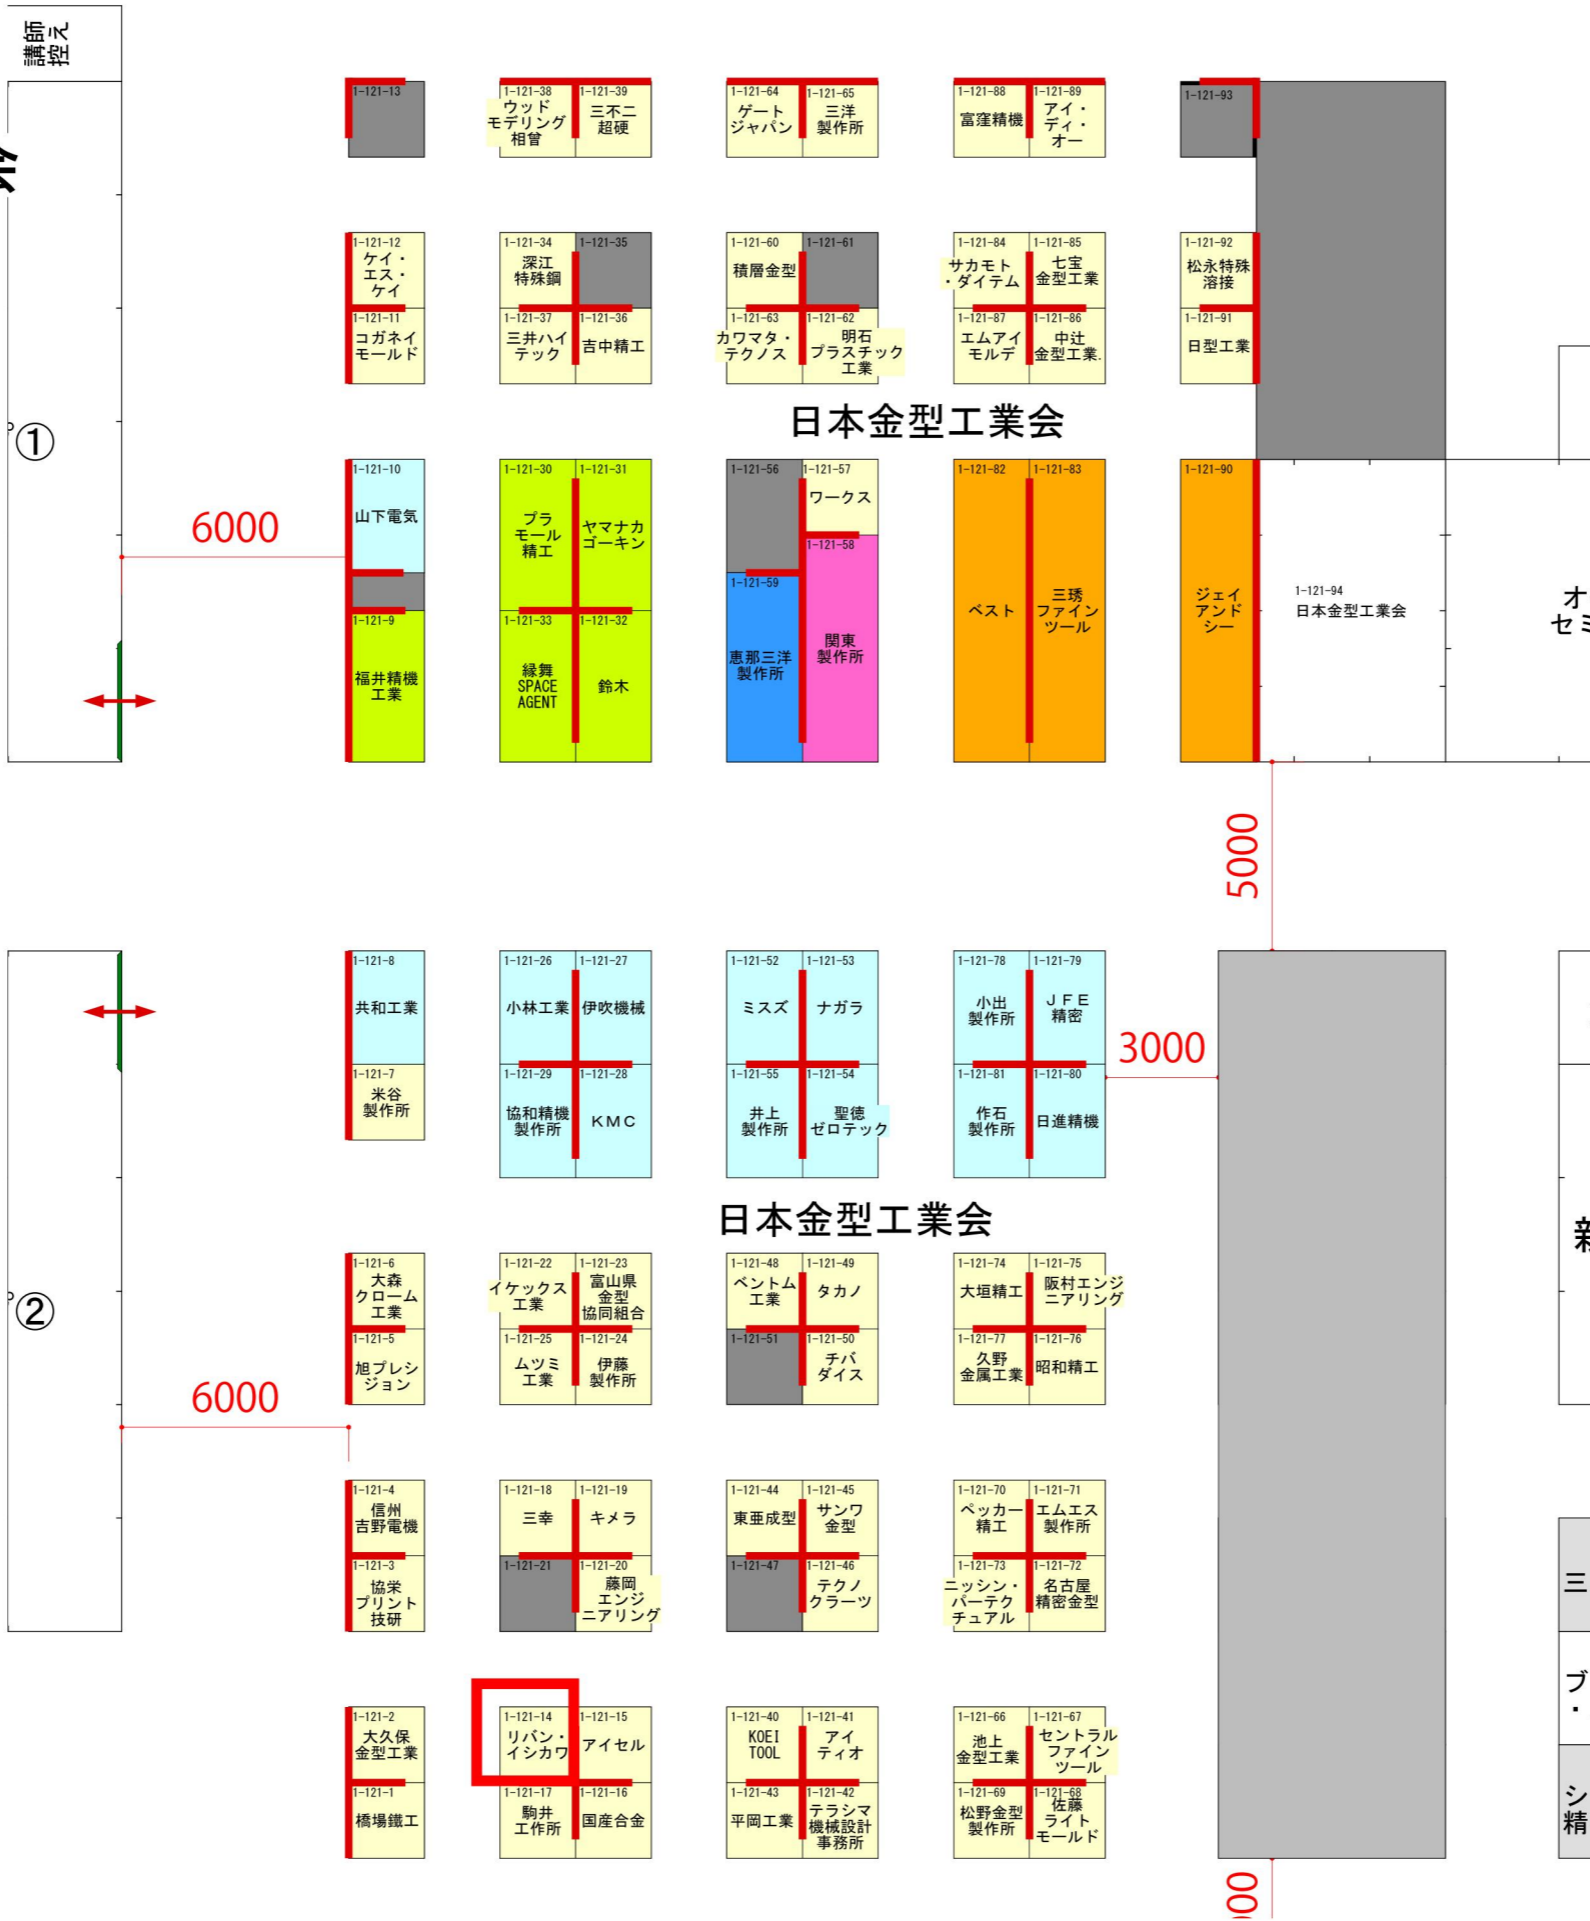

# 1-121・日本金型工業会

- . . . 2000 x 2000 (4m<sup>2</sup>)
- . . . 3000 x 2000 (6m<sup>2</sup>)
- . . . 4000 x 2000 (8m<sup>2</sup>)
- . . . 5000 x 2000 (10m<sup>2</sup>)
- . . . 6000 x 2000 (12m<sup>2</sup>)
- . . . 8000 x 2000 (16m<sup>2</sup>)
- . . . 壁面